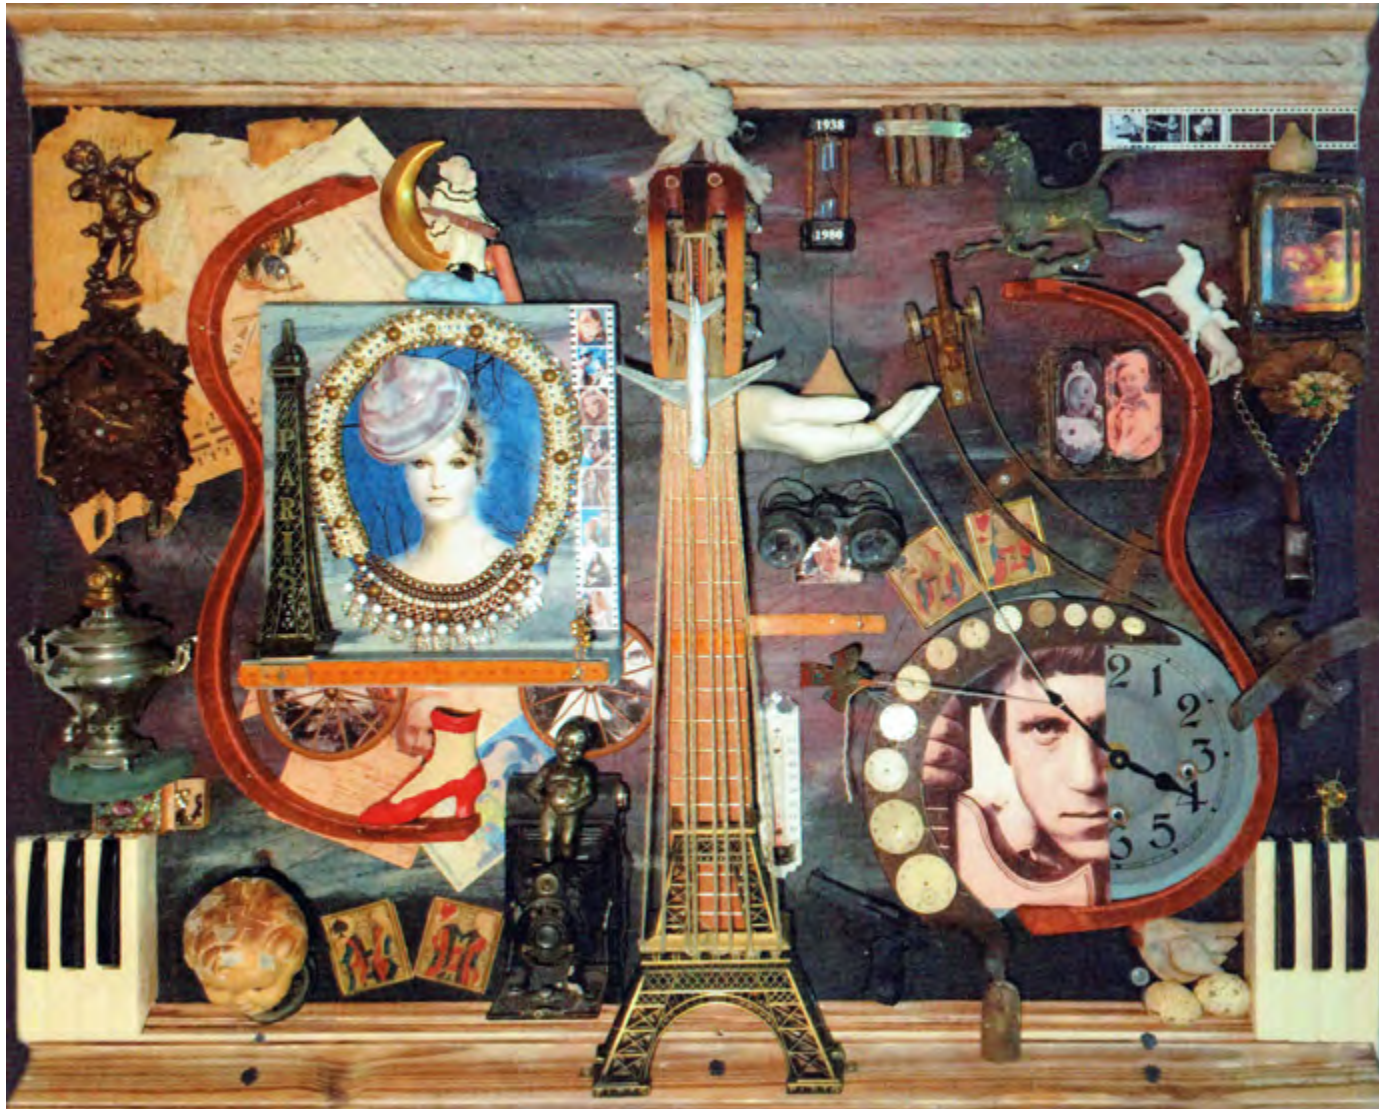

# Société des Artistes Français

**2021**

**Section Mosaïque**

GOLOVIKHINE Nikolai ( E )  
«Le poète et la muse» mosaïque (80x110 cm)

LEE Chayoung ( E )  
Mention 2017  
«Résonance de l'âme» mosaïque papier (150x150 cm)

ZUBER Estelle ( E )  
«Cathédrale» mosaïque (30x60x70 cm)