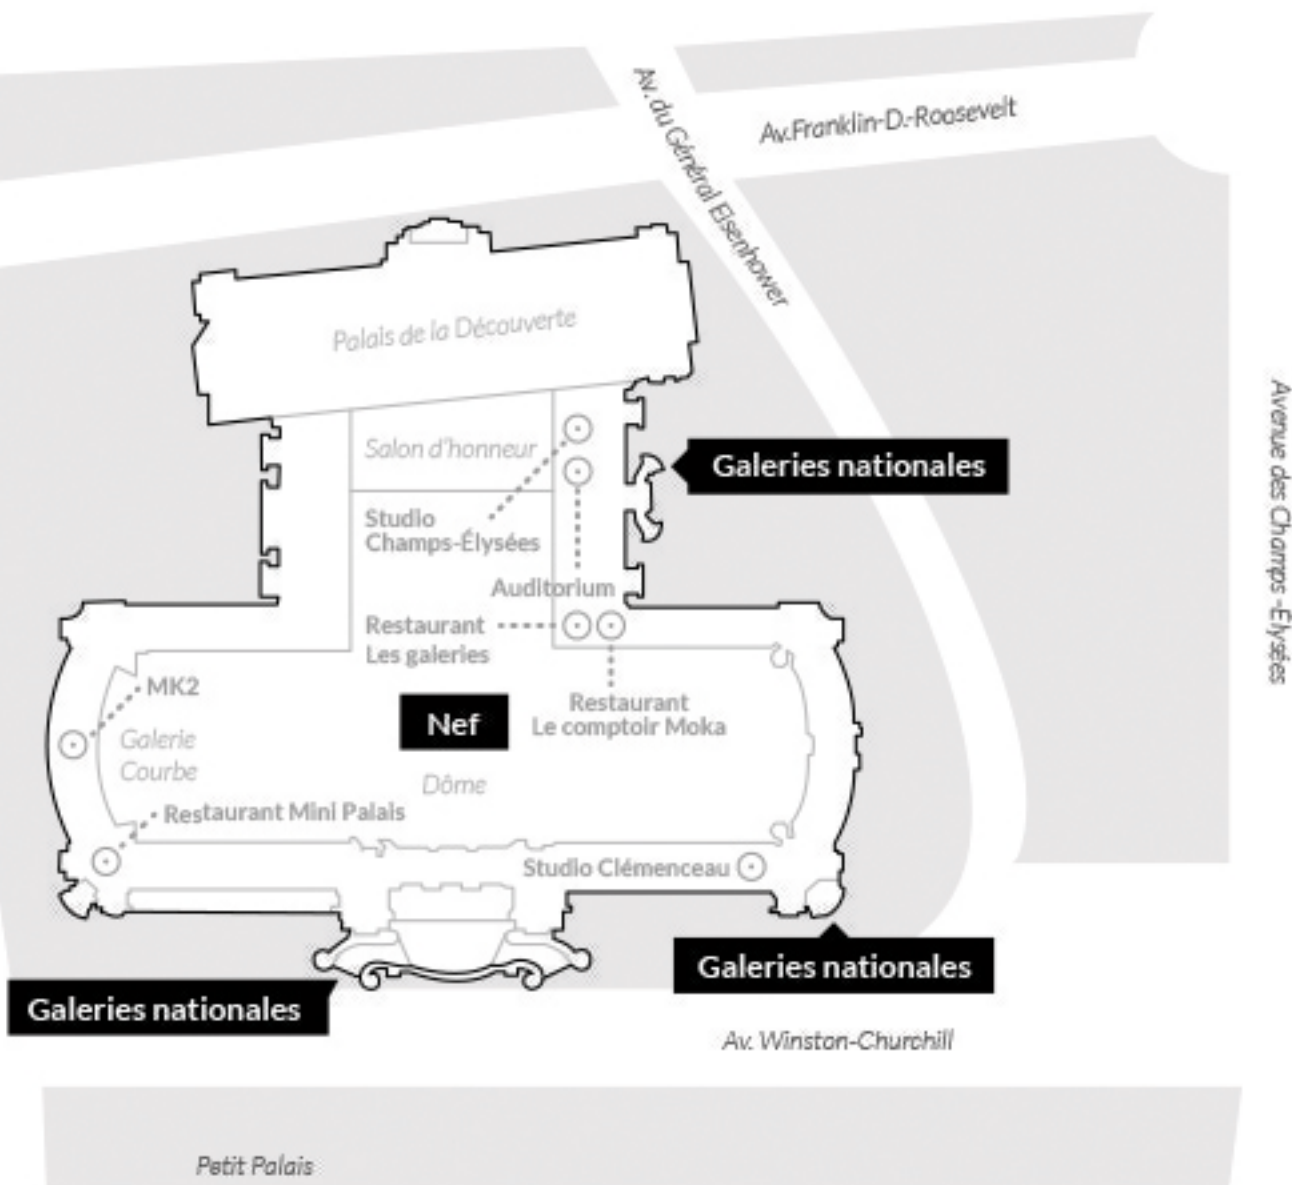

Pont des Invalides

La Seine

Pont Alexandre III

Petit Palais

En application du Plan Vigipirate niveau « alerte attentat », l'accès au Grand Palais est interdit à toutes les valises, tous les sacs de voyage et les sacs à dos de taille supérieure au format A3. Le service de Sûreté du Grand Palais peut être amené à prendre, sans information préalable, toute disposition qu'il jugera utile.